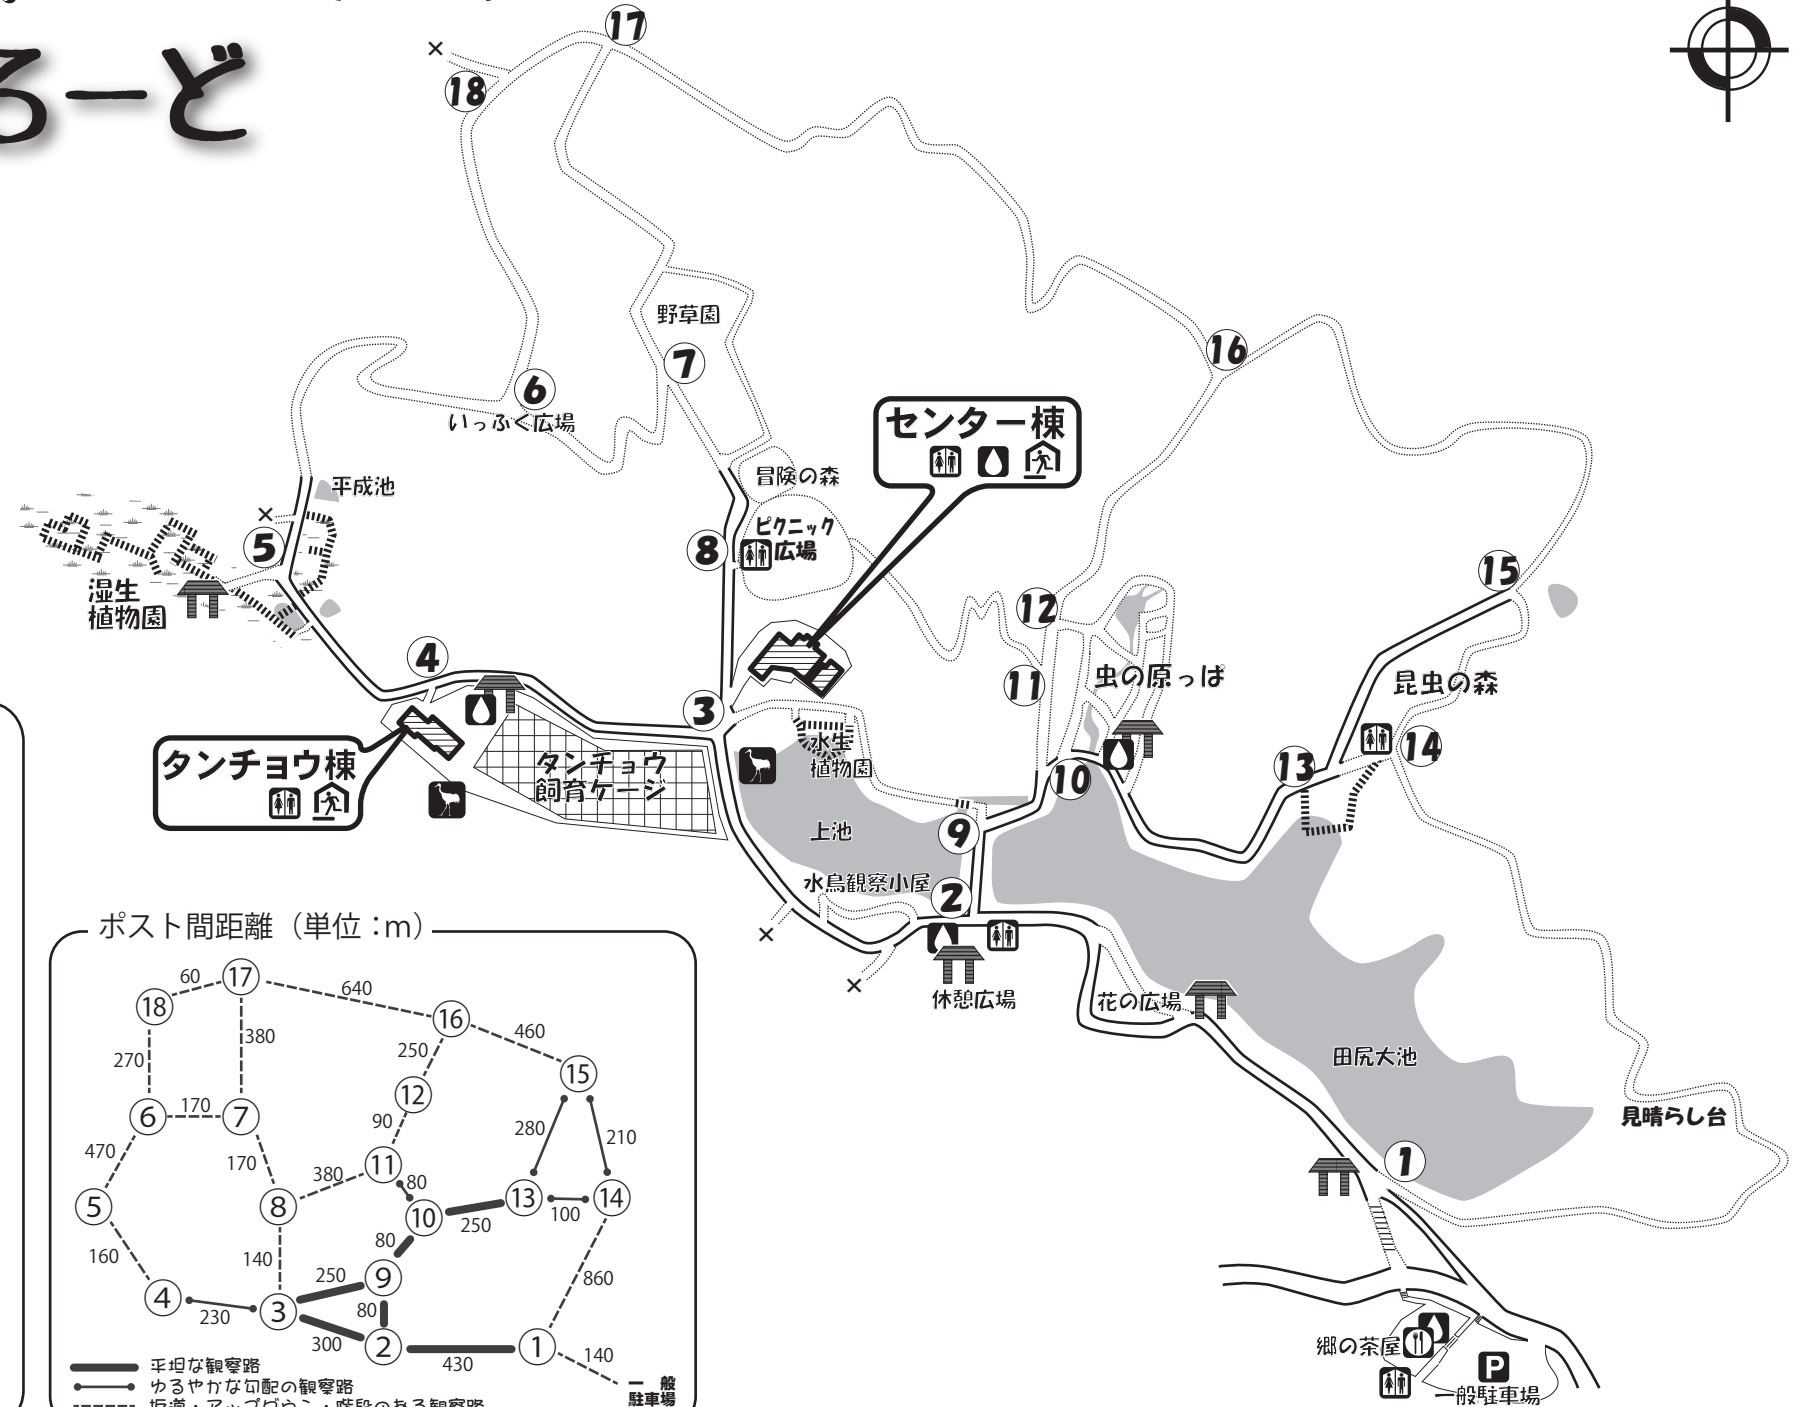

みつけるーど マップ

凡例

- ポスト (道しるべ)
- × 通行止め
- == 舗装道
- 土道
- 木道
- ため池
- ☑ 災害時緊急避難場所
- あすまや
- トイレ
- 水飲み場
- タンチョウ放飼場
- P 駐車場
- 食事処

ポスト間距離 (単位:m)